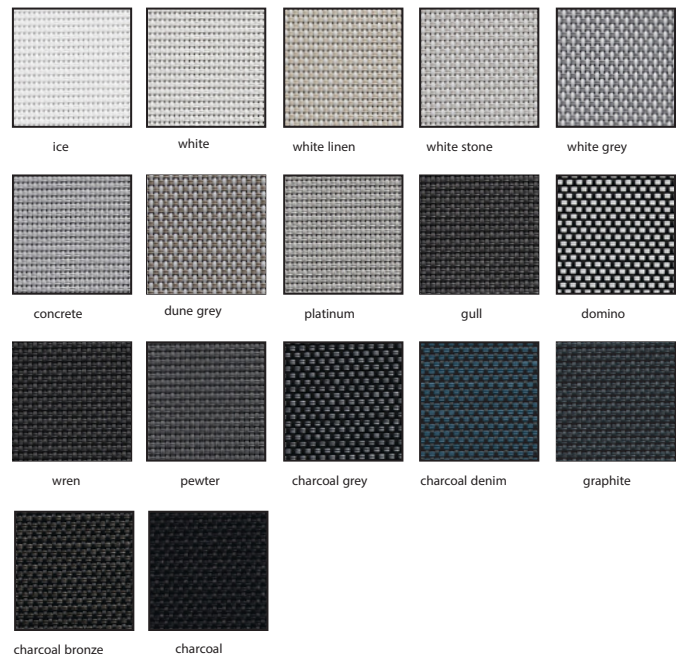

### Colour Range \*

SeaScreen 5%

\* Images representative only

**Solar Optical Properties**
**SeaScreen 3%**

Colour	Shading Coefficient						
	Ts	Rs	As	Tv	Tuv	3mm CL Glass	6mm CL Glass
White	17	70	13	13	5	0.31	0.31
White Grey	8	40	51	6	5	0.50	0.48
White Stone	13	57	29	9	5	0.39	0.38
Charcoal	5	3	93	5	5	0.75	0.70
Charcoal Grey	5	14	81	5	5	0.68	0.64
Charcoal Bronze	4	4	91	4	4	0.74	0.69

**SeaScreen 5%**

Colour	Shading Coefficient						
	Ts	Rs	As	Tv	Tuv	3mm CL Glass	6mm CL Glass
White	21	66	13	17	9	0.34	0.34
Ice	21	66	13	16	8	0.34	0.34
White Linen	19	58	23	14	8	0.40	0.39
White Grey	13	42	45	11	8	0.50	0.48
White Stone	16	56	28	12	8	0.41	0.40
Domino	9	28	63	9	7	0.59	0.56
Concrete	12	45	43	9	8	0.48	0.46
Platinum	7	37	56	5	4	0.52	0.50
Graphite	9	4	87	8	8	0.75	0.70
Gull	8	9	84	7	7	0.72	0.67
Pewter	9	12	79	9	8	0.70	0.66
Wren	8	6	87	8	8	0.74	0.69
Dune Grey	11	31	58	9	8	0.57	0.55
Charcoal	7	3	90	7	7	0.75	0.71
Charcoal Denim	9	5	86	9	9	0.74	0.70
Charcoal Grey	8	12	79	8	8	0.69	0.65
Charcoal Bronze	8	4	87	8	8	0.75	0.70

**SeaScreen 10%**

Colour	Shading Coefficient						
	Ts	Rs	As	Tv	Tuv	3mm CL Glass	6mm CL Glass
White	25	63	11	21	12	0.38	0.37
Ice	25	63	12	20	12	0.37	0.37
White Linen	23	56	21	18	11	0.42	0.41
White Grey	17	42	40	15	12	0.51	0.49
White Stone	23	55	23	18	12	0.43	0.42
Domino	13	24	63	12	11	0.63	0.59
Concrete	15	40	45	13	11	0.52	0.50
Platinum	14	36	50	12	11	0.55	0.52
Graphite	11	4	85	11	11	0.76	0.71
Gull	12	8	80	12	12	0.73	0.69
Pewter	11	12	76	10	10	0.70	0.66
Wren	11	6	83	11	11	0.75	0.70
Dune Grey	17	32	51	14	12	0.58	0.56
Charcoal	12	3	85	12	12	0.77	0.72
Charcoal Denim	12	5	83	12	12	0.75	0.71
Charcoal Grey	11	11	77	11	11	0.71	0.67
Charcoal Bronze	10	4	85	10	10	0.75	0.71